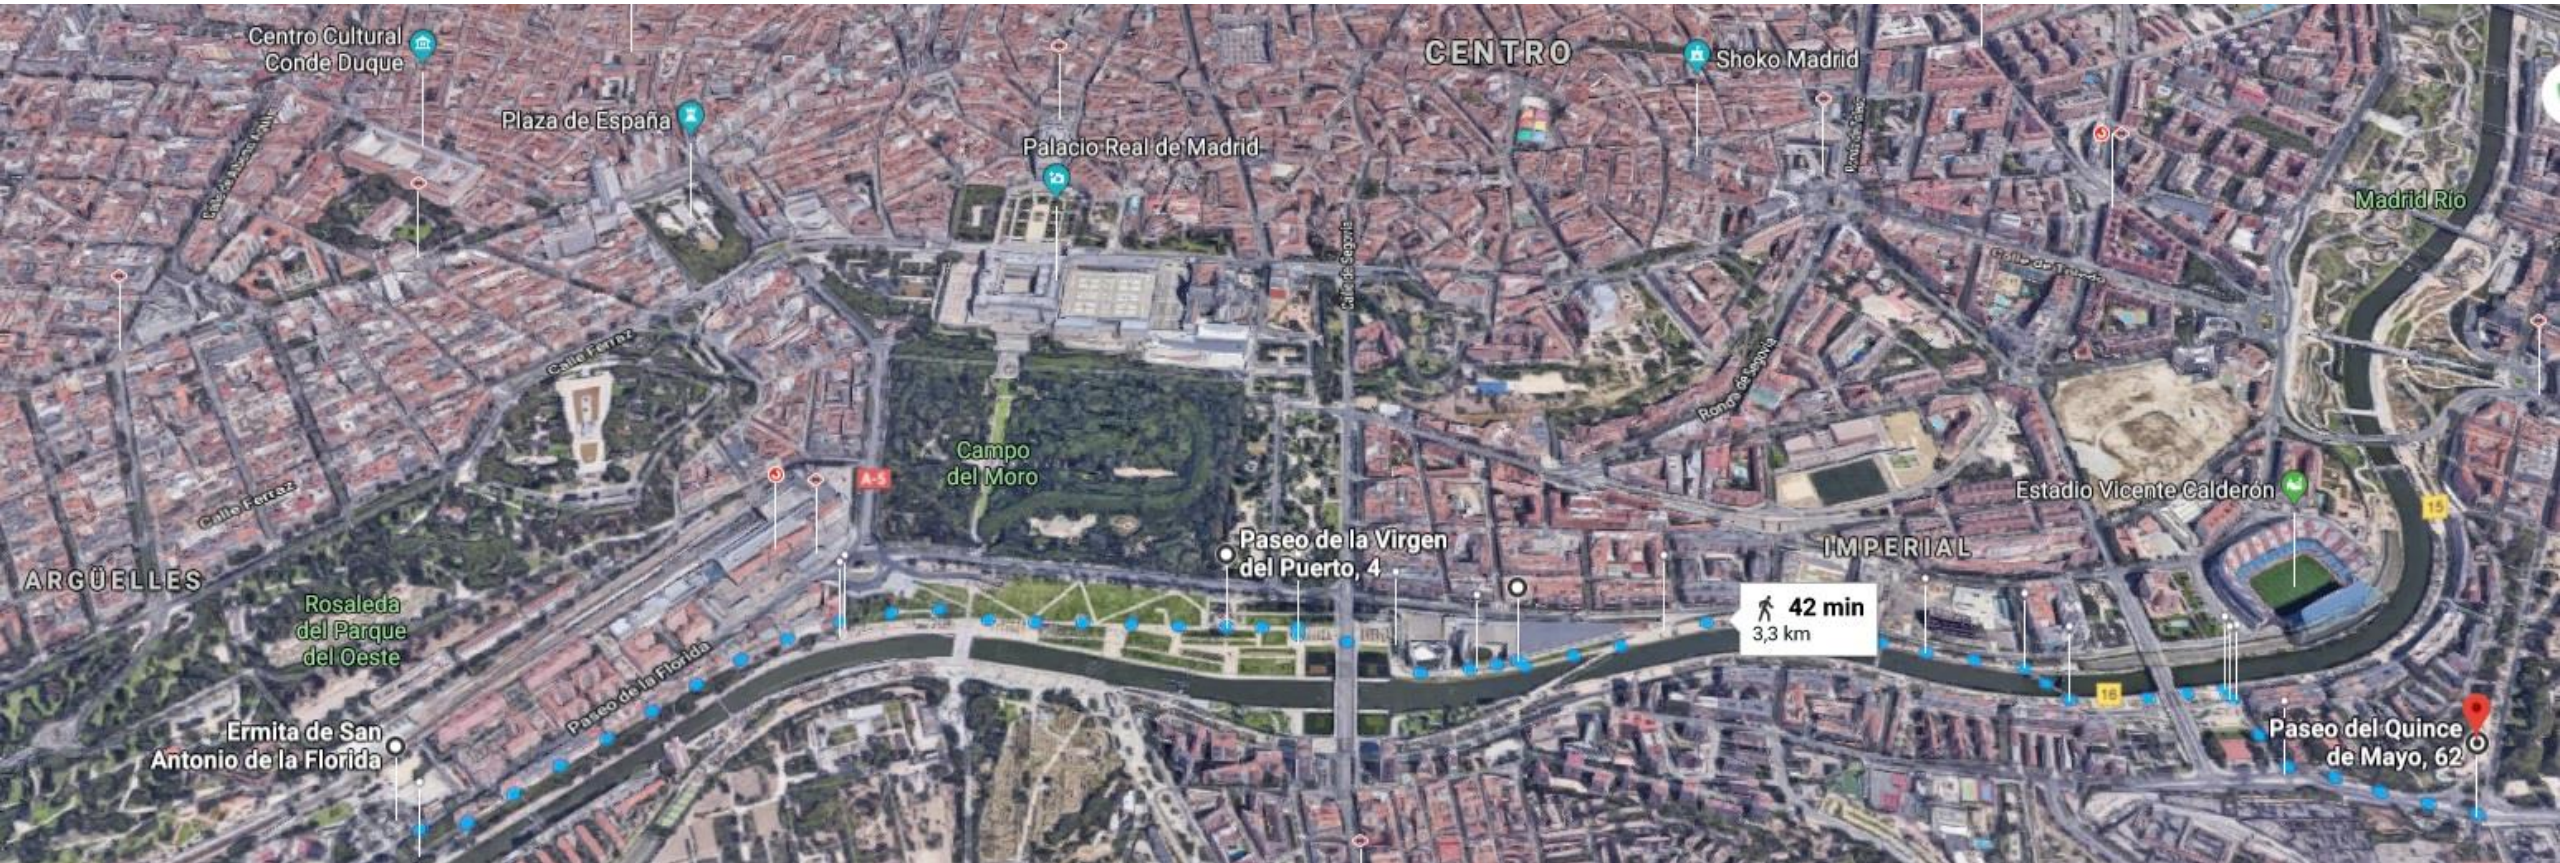

Tres Ermitas río abajo

Sábado
Romería junto al Manzanares

Tres Ermitas río abajo

10:00 – S. Antonio de la Florida
Hora de Tercia

1,3 Km

10:45 – Virgen del Puerto
Hora de Sexta

1,9 Km

12:00 – Ermita del Santo
Misa
Visita y refrigerio